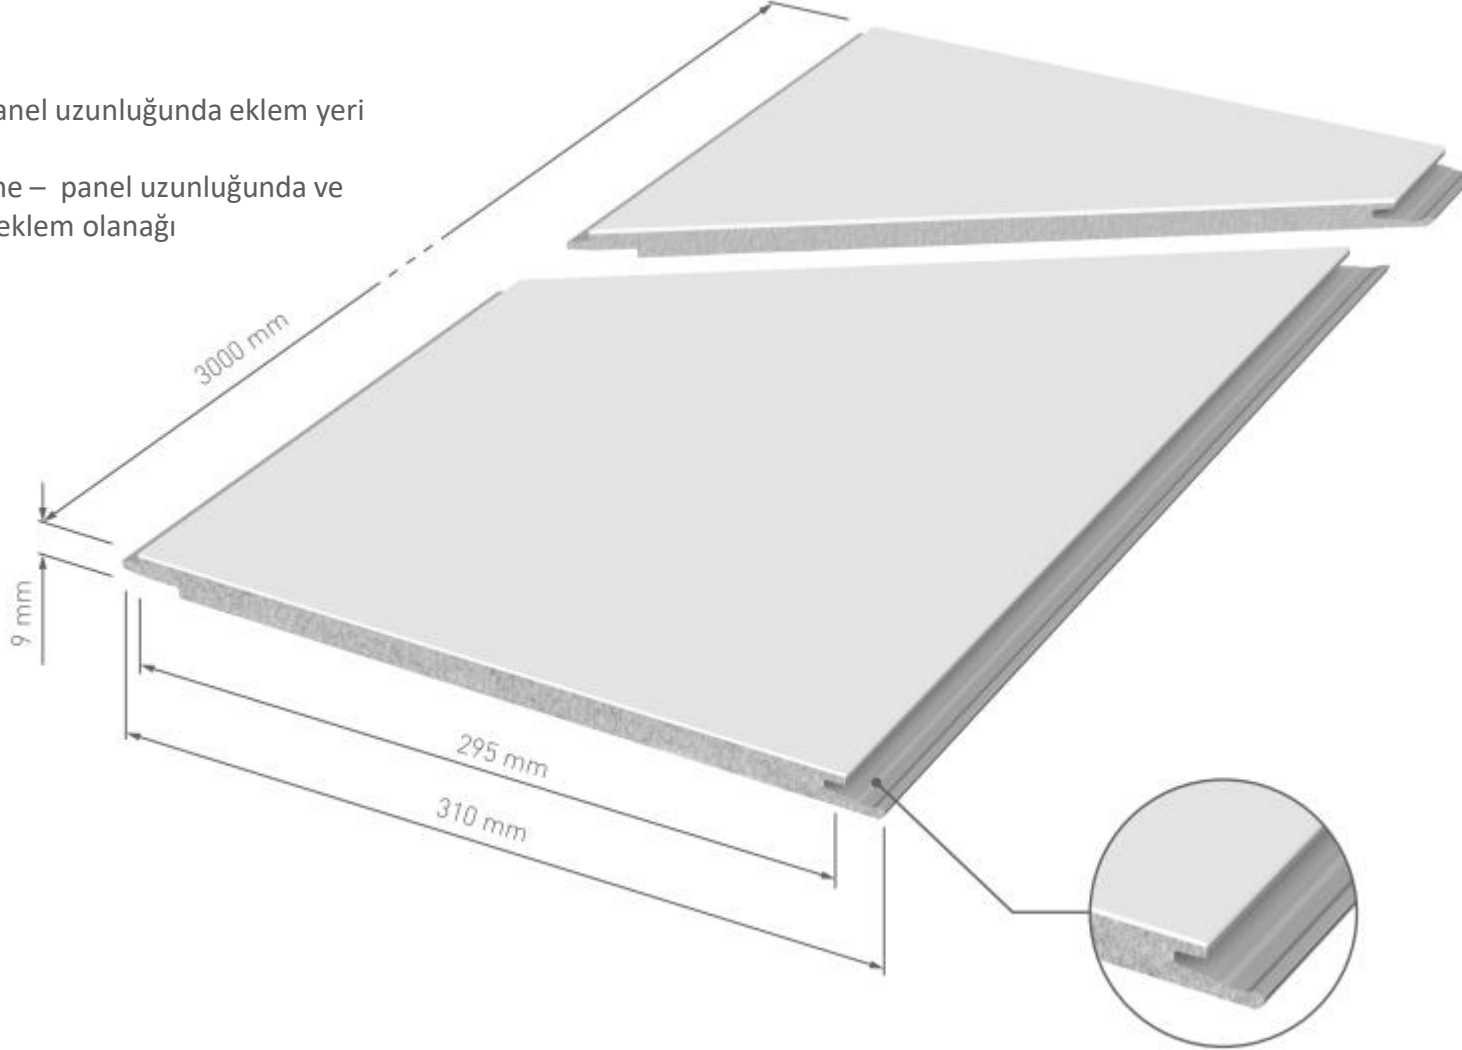

KERRADEC

Üst katman

- Yüksek kaliteli dijital baskı sayesinde doğal görünüm elde edilmiştir.
- 4 veya 8 paneli kapsayan desen (3,182 m²)
- Pratikte görünmez bağlantıları

KERRADEC0

Uzunluk 270 cm

Penel uzunluğunda eklem yerleri

Uzunluk 135 cm

Panel uzunluğunda ve genişliğinde eklem yerleri

KERRADEC
BIO

Uzunluk 300 cm

Standart – panel uzunluğunda eklem yeri

Sipariş üzerine – panel uzunluğunda ve genişliğinde eklem olanağı

SONLANDIRMA PROFİLLERİ

Duvar sistemleri KERRADECO ek profiller yardımıyla veya onlarsız kurulum imkanı sunar.

Uzunluk:

- Kerradeco 2,7 m
- Kerradeco Bio 3 m

A-01 Üniversal

A-03 Dış Köşe Dönüm

A-02 İç Köşe Dönüm

RENKLER

Gümüş