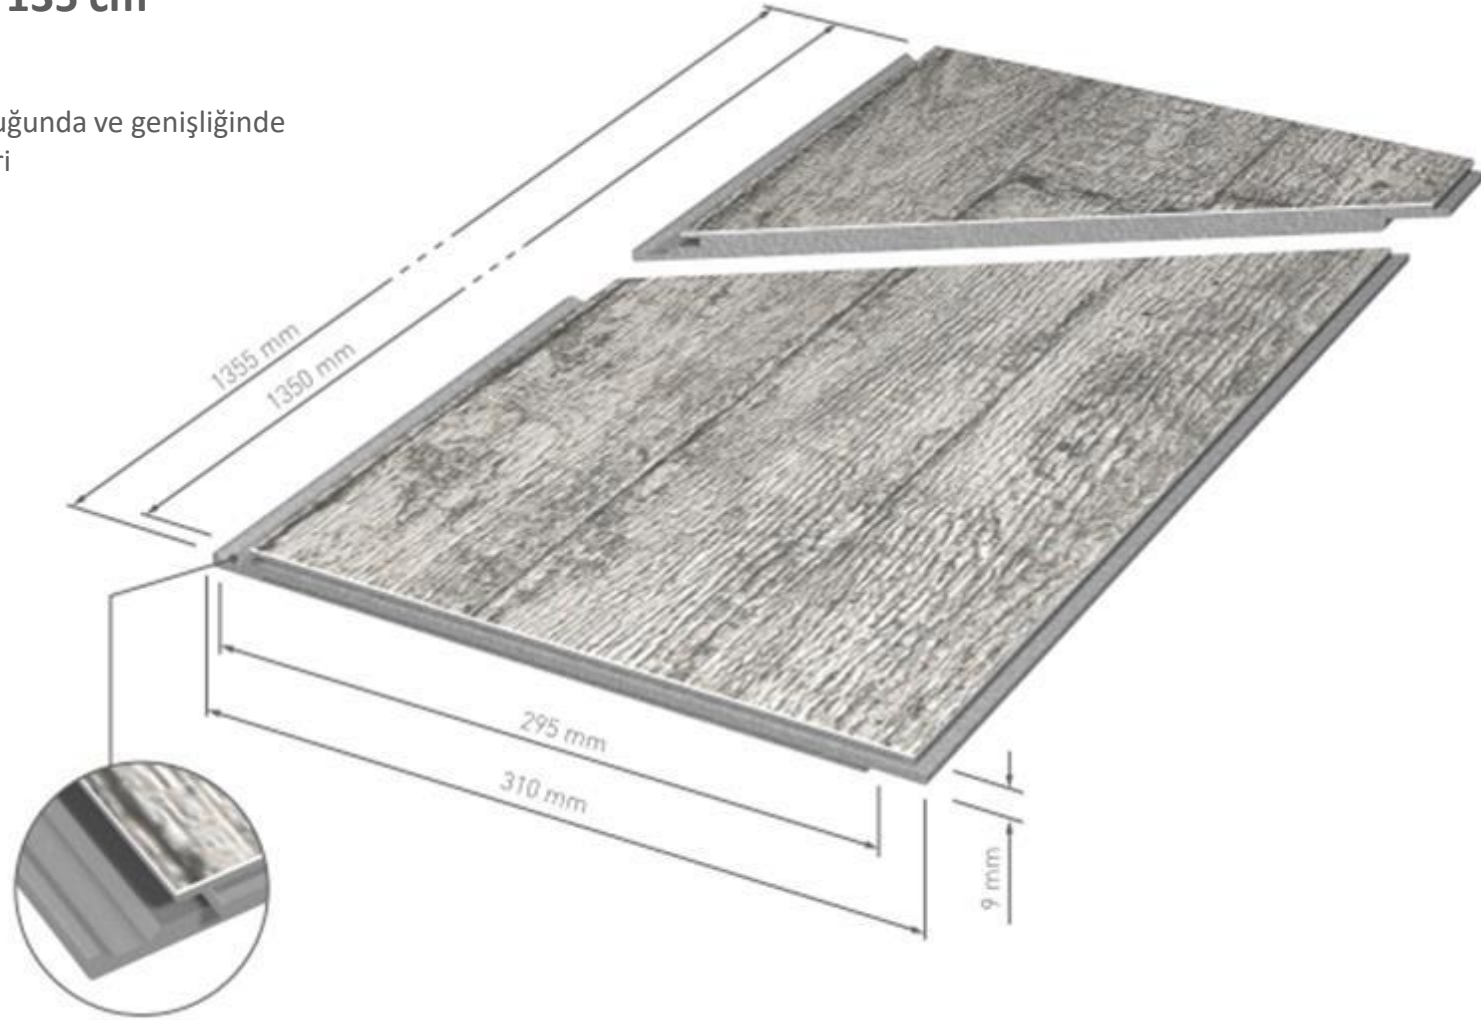

KERRADEC

Üst katman

- Yüksek kaliteli dijital baskı sayesinde doğal görünüm elde edilmiştir.
- 4 veya 8 paneli kapsayan desen (3,182 m²)
- Pratikte görünmez bağlantıları

KERRADEC0

Uzunluk 270 cm

Penel uzunluğunda eklem yerleri

Uzunluk 135 cm

Panel uzunluğunda ve genişliğinde eklem yerleri

KERRADEC
BIO

Uzunluk 300 cm

Standart – panel uzunluğunda eklem yeri

Sipariş üzerine – panel uzunluğunda ve genişliğinde eklem olanağı

SONLANDIRMA PROFİLLERİ

Duvar sistemleri KERRADECO ek profiller yardımıyla veya onlarsız kurulum imkanı sunar.

Uzunluk:

- Kerradeco 2,7 m
- Kerradeco Bio 3 m

A-01 Üniversal

A-03 Dış Köşe Dönüm

A-02 İç Köşe Dönüm

RENKLER

Gümüş