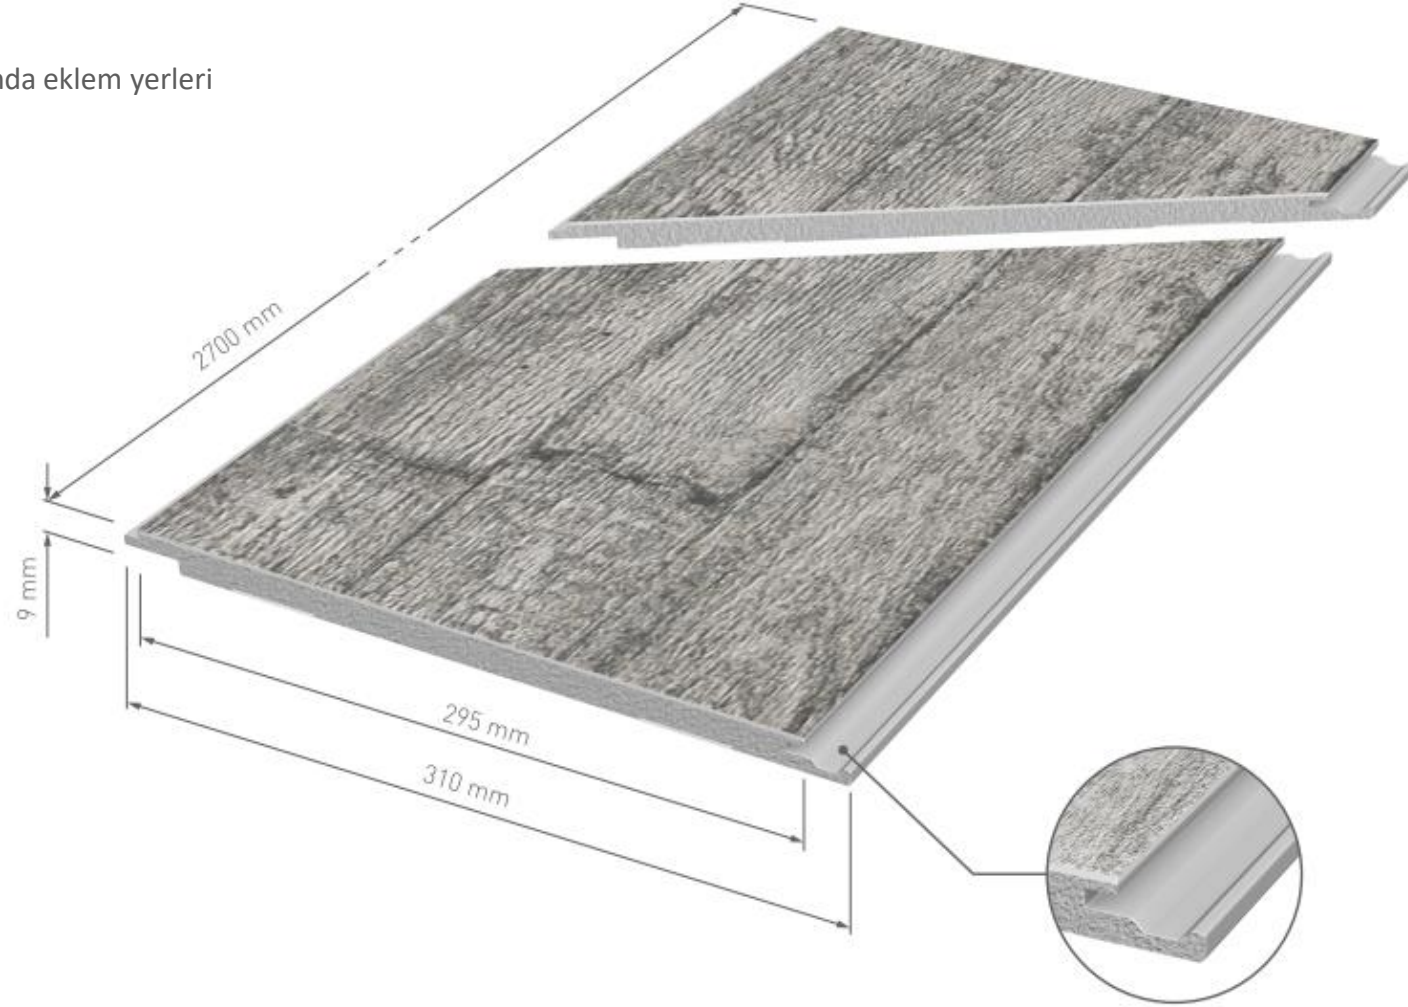

Üst katman
sert PVC malzemesi (Kerracore teknoloji)

- Yüksek sınıf, renkli, soğuk pigmentler kullanılmaktadır. (Cool Pigments)

- Sert, darbeye ve mekanik hasara dayanıklı

- Termal sıkıştırma/kabartma sağlanıp doğal malzemelerden ilham alınan realist görünüm kazandırılmıştır

KERRADEC

Üst katman

- Yüksek kaliteli dijital baskı sayesinde doğal görünüm elde edilmiştir.
- 4 veya 8 paneli kapsayan desen (3,182 m²)
- Pratikte görünmez bağlantıları

KERRADEC0

Uzunluk 270 cm

Penel uzunluğunda eklem yerleri

Uzunluk 135 cm

Panel uzunluğunda ve genişliğinde eklem yerleri

KERRADEC
BIO

Uzunluk 300 cm

Standart – panel uzunluğunda eklem yeri

Sipariş üzerine – panel uzunluğunda ve genişliğinde eklem olanağı

SONLANDIRMA PROFİLLERİ

Duvar sistemleri KERRADECO ek profiller yardımıyla veya onlarsız kurulum imkanı sunar.

Uzunluk:

- Kerradeco 2,7 m
- Kerradeco Bio 3 m

A-01 Üniversal

A-03 Dış Köşe Dönüm

A-02 İç Köşe Dönüm

RENKLER

Gümüş