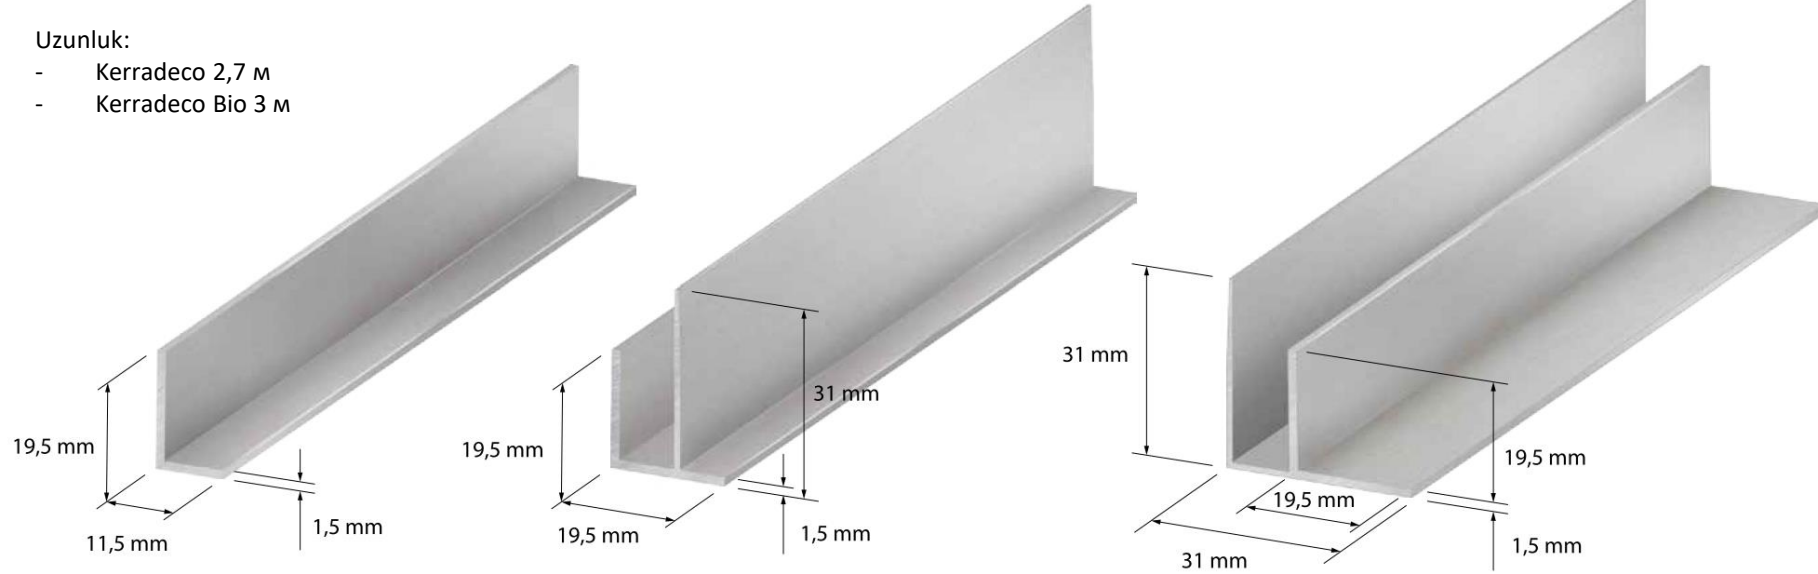

KERRADEC

Üst katman

- Yüksek kaliteli dijital baskı sayesinde doğal görünüm elde edilmiştir.
- 4 veya 8 paneli kapsayan desen (3,182 m²)
- Pratikte görünmez bağlantıları

KERRADEC0

Uzunluk 270 cm

Penel uzunluğunda eklem yerleri

Uzunluk 135 cm

Panel uzunluğunda ve genişliğinde eklem yerleri

KERRADEC
BIO

Uzunluk 300 cm

Standart – panel uzunluğunda eklem yeri

Sipariş üzerine – panel uzunluğunda ve genişliğinde eklem olanağı

SONLANDIRMA PROFİLLERİ

Duvar sistemleri KERRADECO ek profiller yardımıyla veya onlarsız kurulum imkanı sunar.

Uzunluk:

- Kerradeco 2,7 m
- Kerradeco Bio 3 m

A-01 Üniversal

A-03 Dış Köşe Dönüm

A-02 İç Köşe Dönüm

RENKLER

Gümüş