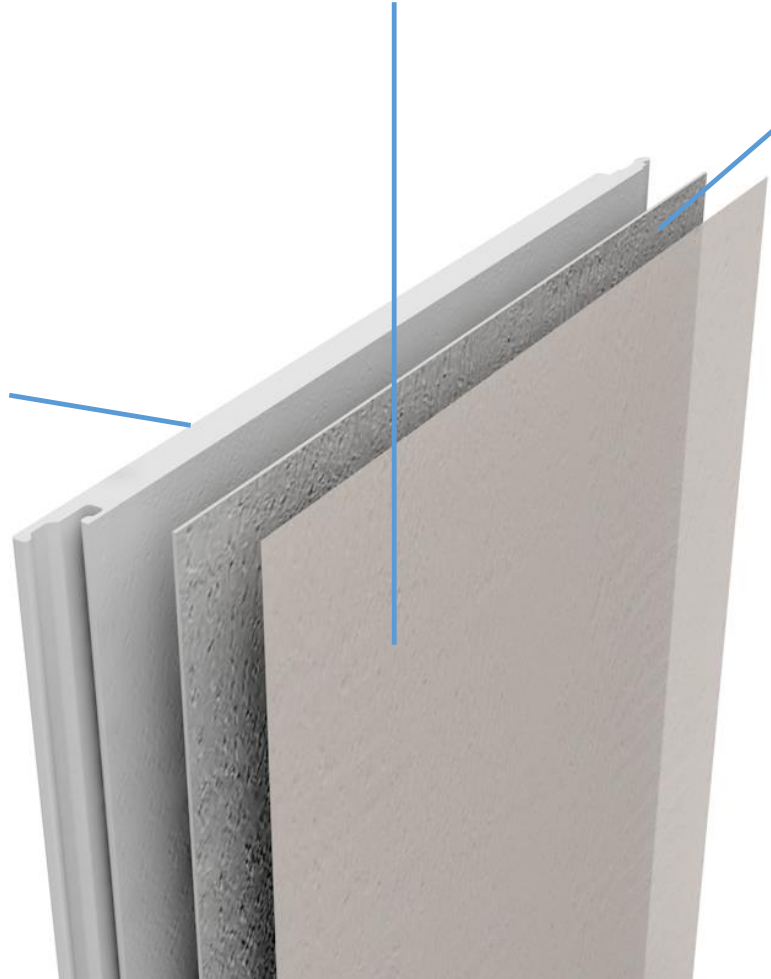

KERRADECO

Dekoratif katman
Yüksek kaliteli dijital baskı

Lake ile korumalı ve UV
ışımına stabilize.

Alt katman
hücresel PVC malzemesi
(Kerracore teknoloji)

- Hücresel dokuyu oluşturmak için en yeni teknolojilerin ve özel modifikatörlerin kullanıldığı katman profile homojenlik ve sağlam bir temel (mekanik mukavemet) sağlar.

Üst katman
sert PVC malzemesi (Kerracore teknoloji)

- Yüksek sınıf, renkli, soğuk pigmentler kullanılmaktadır. (Cool Pigments)

- Sert, darbeye ve mekanik hasara dayanıklı

- Termal sıkıştırma/kabartma sağlanıp doğal malzemelerden ilham alınan realist görünüm kazandırılmıştır

KERRADEC

Üst katman

- Yüksek kaliteli dijital baskı sayesinde doğal görünüm elde edilmiştir.
- 4 veya 8 paneli kapsayan desen (3,182 m²)
- Pratikte görünmez bağlantıları

KERRADEC0

Uzunluk 270 cm

Penel uzunluğunda eklem yerleri

Uzunluk 135 cm

Panel uzunluğunda ve genişliğinde eklem yerleri

KERRADEC
BIO

Uzunluk 300 cm

Standart – panel uzunluğunda eklem yeri

Sipariş üzerine – panel uzunluğunda ve genişliğinde eklem olanağı

SONLANDIRMA PROFİLLERİ