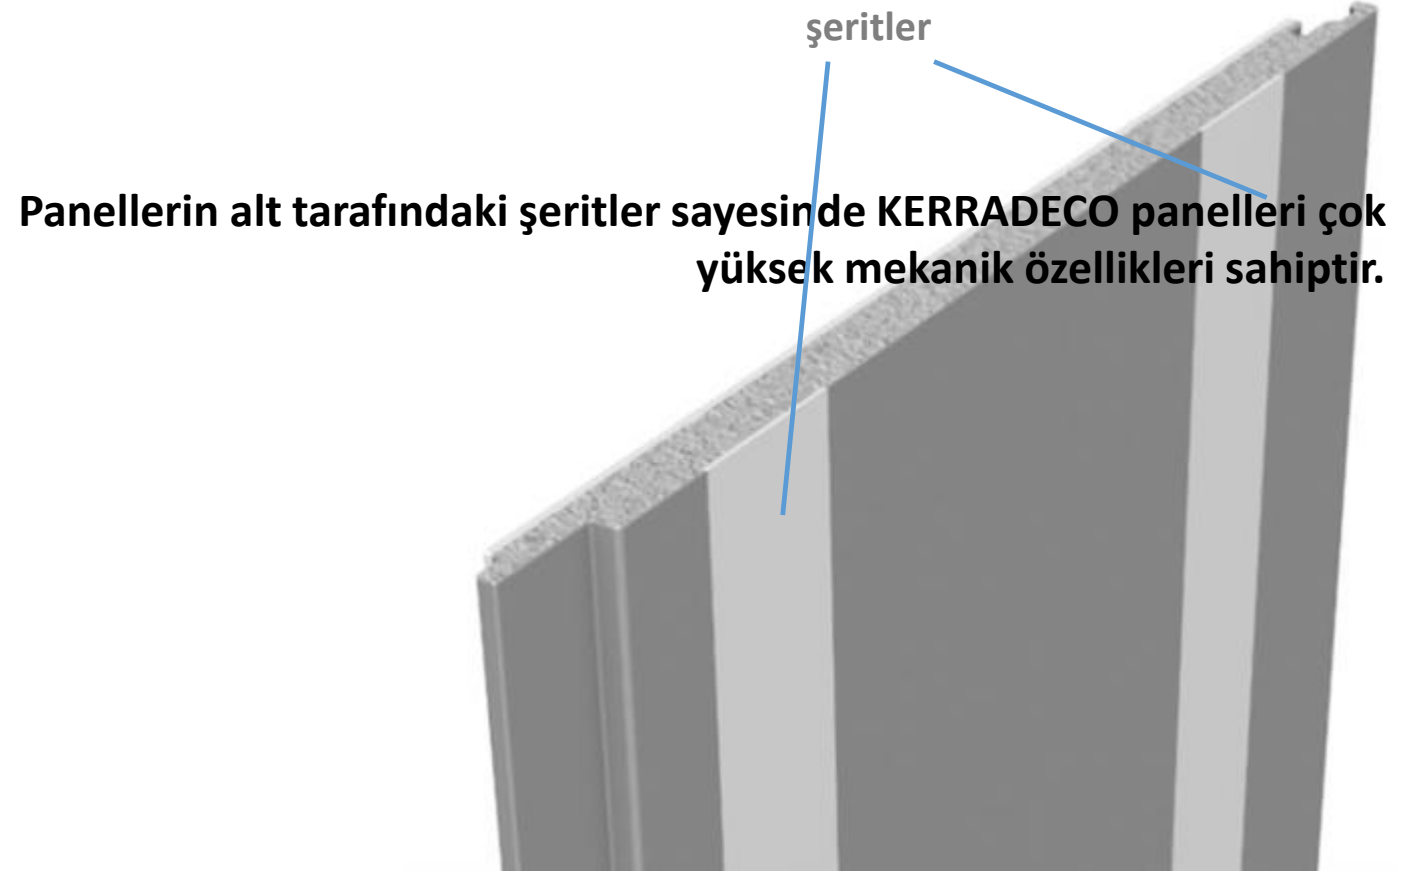

KERRADECO

Dekoratif katman
Yüksek kaliteli dijital baskı

Lake ile korumalı ve UV
ışımına stabilize.

Alt katman
hücresel PVC malzemesi
(Kerracore teknoloji)

- Hücresel dokuyu oluşturmak için en yeni teknolojilerin ve özel modifikatörlerin kullanıldığı katman profile homojenlik ve sağlam bir temel (mekanik mukavemet) sağlar.

Üst katman
sert PVC malzemesi (Kerracore teknoloji)

- Yüksek sınıf, renkli, soğuk pigmentler kullanılmaktadır. (Cool Pigments)

- Sert, darbeye ve mekanik hasara dayanıklı

- Termal sıkıştırma/kabartma sağlanıp doğal malzemelerden ilham alınan realist görünüm kazandırılmıştır

KERRADEC

Üst katman

- Yüksek kaliteli dijital baskı sayesinde doğal görünüm elde edilmiştir.
- 4 veya 8 paneli kapsayan desen (3,182 m²)
- Pratikte görünmez bağlantıları

KERRADEC0

Uzunluk 270 cm

Penel uzunluğunda eklem yerleri

Uzunluk 135 cm

Panel uzunluğunda ve genişliğinde eklem yerleri

KERRADEC
BIO

Uzunluk 300 cm

Standart – panel uzunluğunda eklem yeri

Sipariş üzerine – panel uzunluğunda ve genişliğinde eklem olanağı

SONLANDIRMA PROFİLLERİ